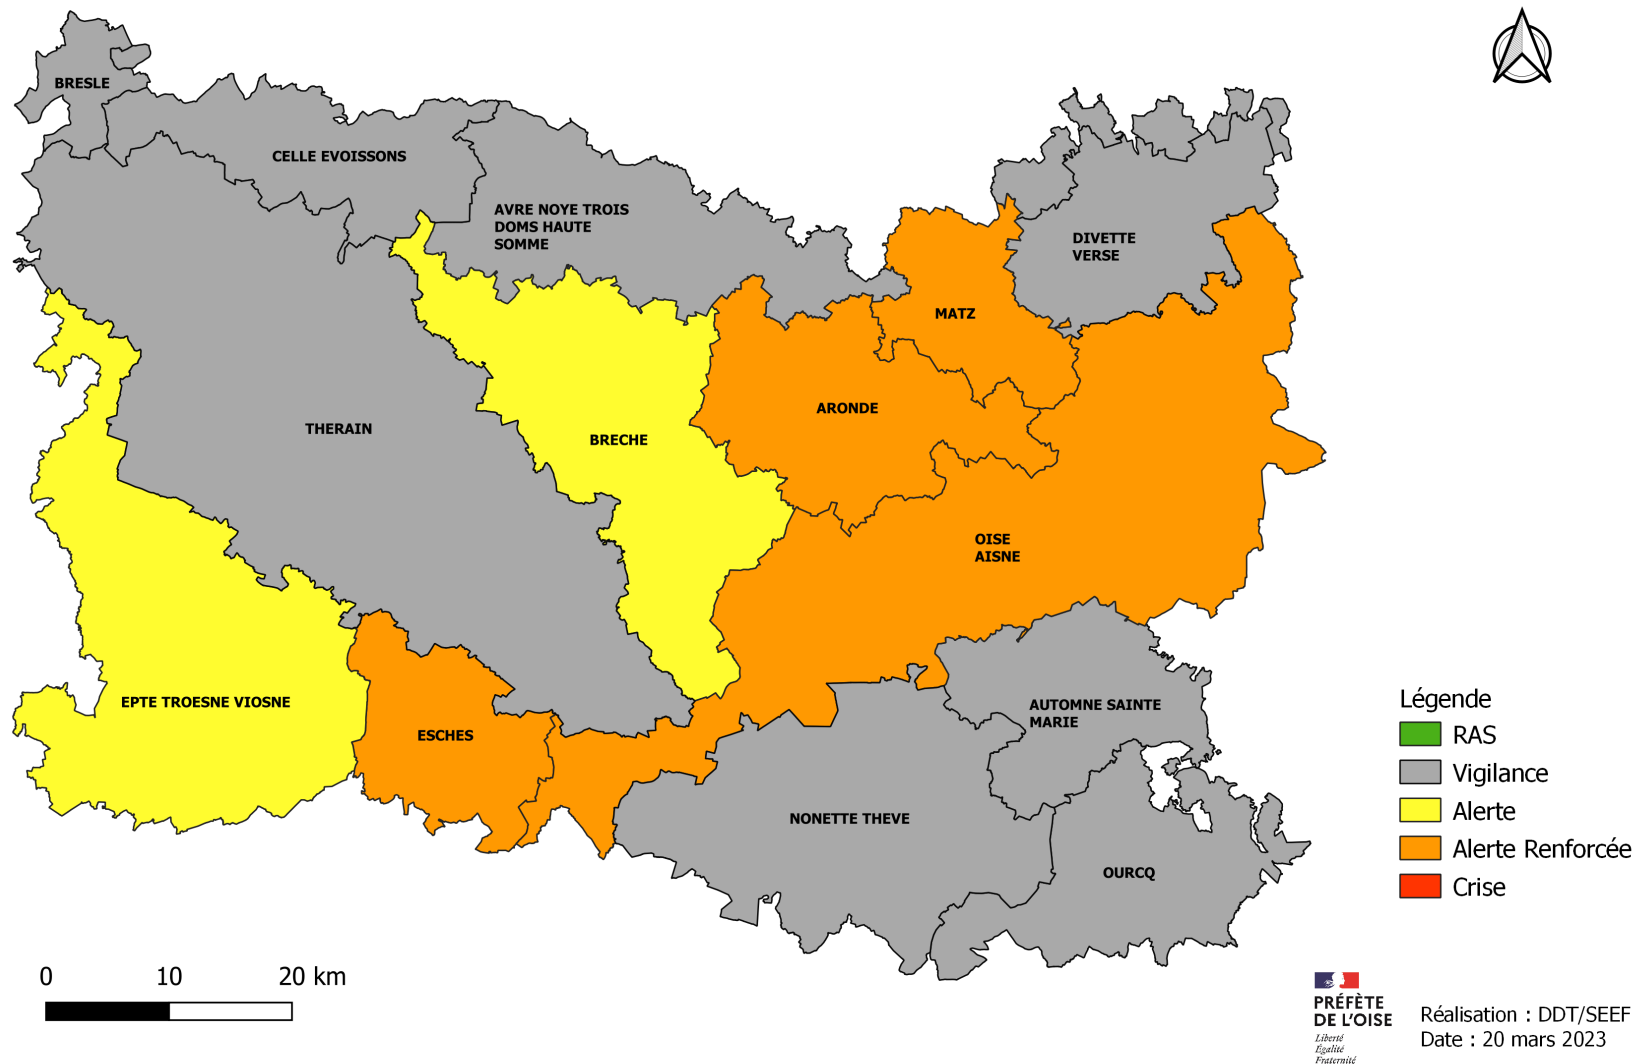

# Cartographie des zones d'alerte sécheresse concernées par des recommandations ou des mesures de restriction imposées par l'arrêté sécheresse

Annexe : Cartographie des secteurs de l'Oise concernés par des mesures de restrictions et de leur niveau associé